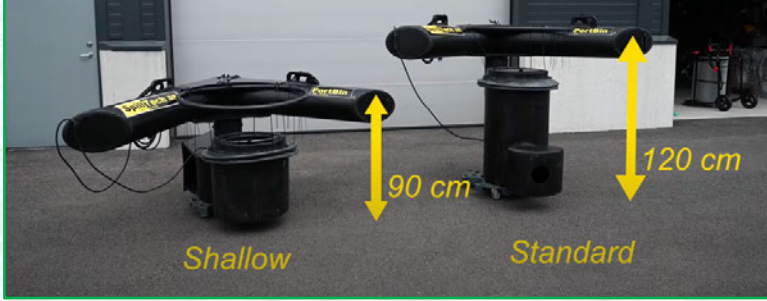

PortBin ÇöpKapar

Yeşil Limanlar, Mavi Denizler!

PORTBIN ÇÖPKAPAR UYGULAMALARI

PORTBIN ÇÖPKAPAR

Detaylı bilgi için www.COPKAPAR.com ve www.NOVAR.com.tr adreslerini ziyaret edebilirsiniz.

novar

Esentepe Mah. D100 Güney Yanyol, Lapishan
No:25/1032, 34870 Kartal, İstanbul, Türkiye
Tel. +90 216 478 45 07
Email. info@novar.com.tr