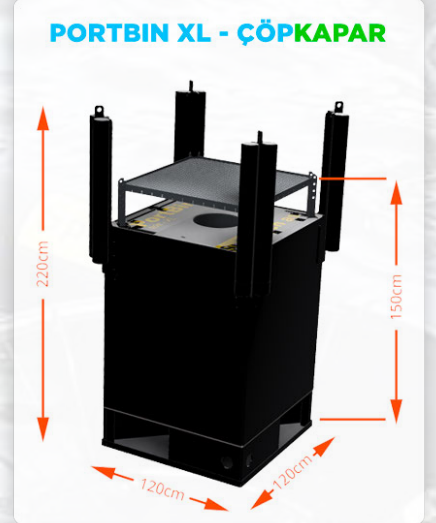

PortBin ÇöpKapar

Yeşil Limanlar, Mavi Denizler!

PORTBIN ÇÖPKAPAR MODELLERİ

ÜSTÜN NORVEÇ TEKNOLOJİSİ

PortBin ÇöpKaparlar, tamamen **SpillTech** Norveç fabrikalarında üretilmiş olup, Norveç, Danimarka, Finlandiya, Hollanda ve İngiltere gibi Avrupanın tüm büyük kentlerinde ve limanlarında 2018 yılından itibaren hizmet vermektedir.

PortBin ÇöpKapar, Norveç **Eco-Lighthouse** sertifikasına sahip olup, ürünlerinde %100 geri dönüştürülmüş PEHD materyaller kullanmaktadır.

PORTBIN ÇÖPKAPAR

Detaylı bilgi için www.COPKAPAR.com ve www.NOVAR.com.tr adreslerini ziyaret edebilirsiniz.

novar

Esentepe Mah. D100 Güney Yanyol, Lapışan
No:25/1032, 34870 Kartal, İstanbul, Türkiye
Tel. +90 216 478 45 07
Email. info@novar.com.tr